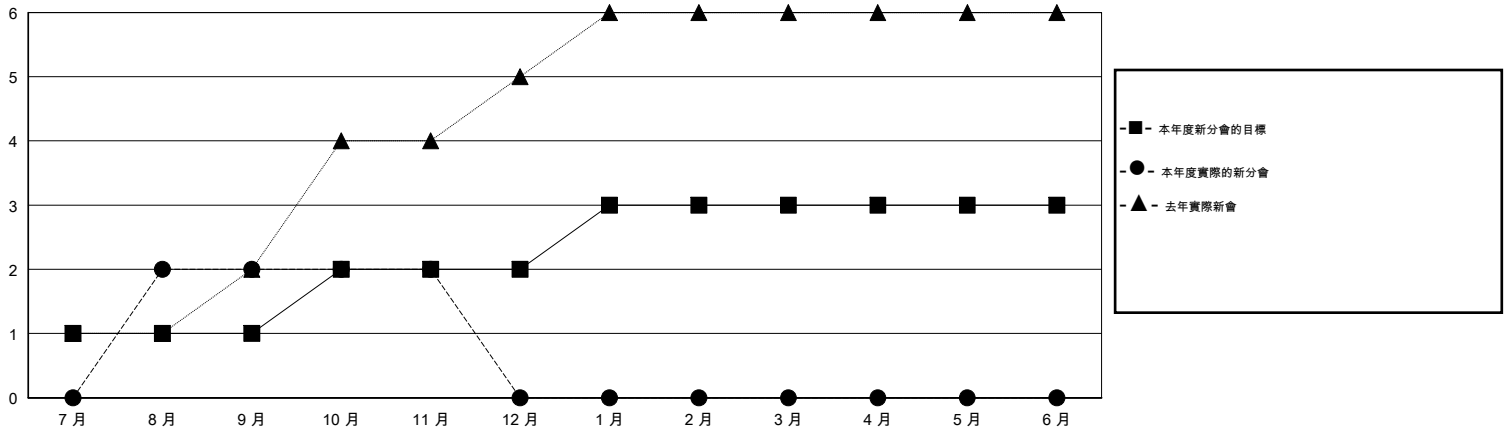

MONTHLY MEMBERSHIP PROGRESS REPORT

District 300A2

Results as of: 11/30/2015

GMT: PEI-JEN CHEN

地點 REP OF CHINA

GMT憲章區 5

分會				
成果 2015-2016				
季	新分會目標	新會	會員流失的分會	淨增/減
7月/8月/9月	1	2	6	-4
10月/11月/12月	1	0	0	0
1月/2月/3月	1	0	0	0
4月/5月/6月	0	0	0	0

位會員@每位須繳				
成果 2015-2016				
季	新會員目標	增加的授證/新會員	退會人數	淨增/減
7月/8月/9月	16	462	941	-479
10月/11月/12月	64	41	9	32
1月/2月/3月	108	0	0	0
4月/5月/6月	0	0	0	0

目標與實際新會累積