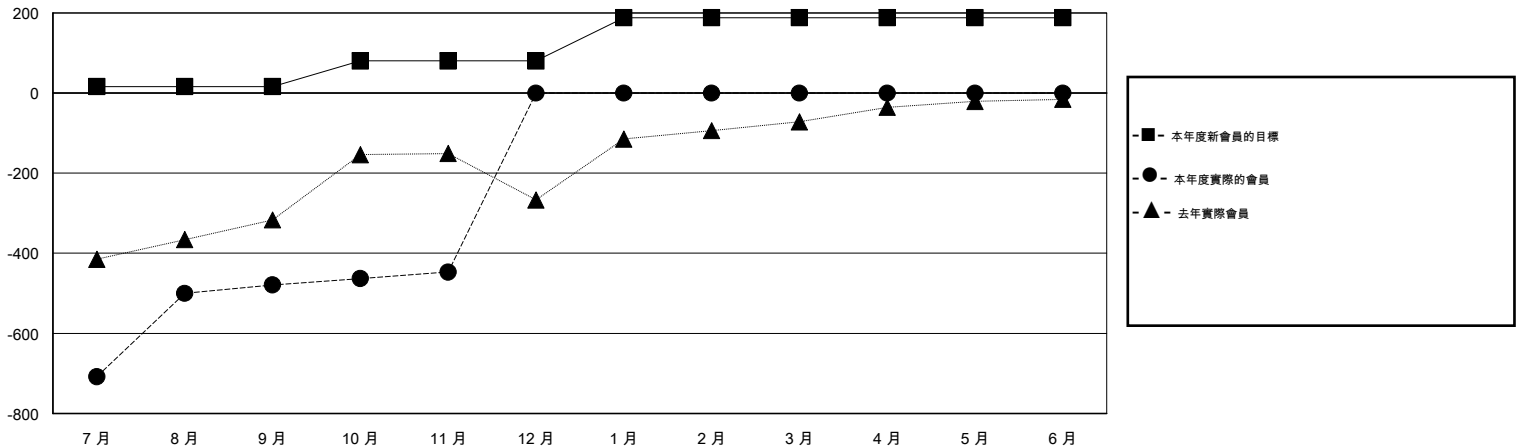

目標和實際會員累積

已取消的分會: 6	78 CLUBS OF 113 增添1位或以上的新會員	性別分佈
放棄的會員	點擊這裡取得健康評估資料	男 2,489 (63.71%)
過世 7		女 1,418 (36.29%)
分會已取消 0	家庭單位會員 501	
其他 943	戶長 231	
總計 950	非戶長 270